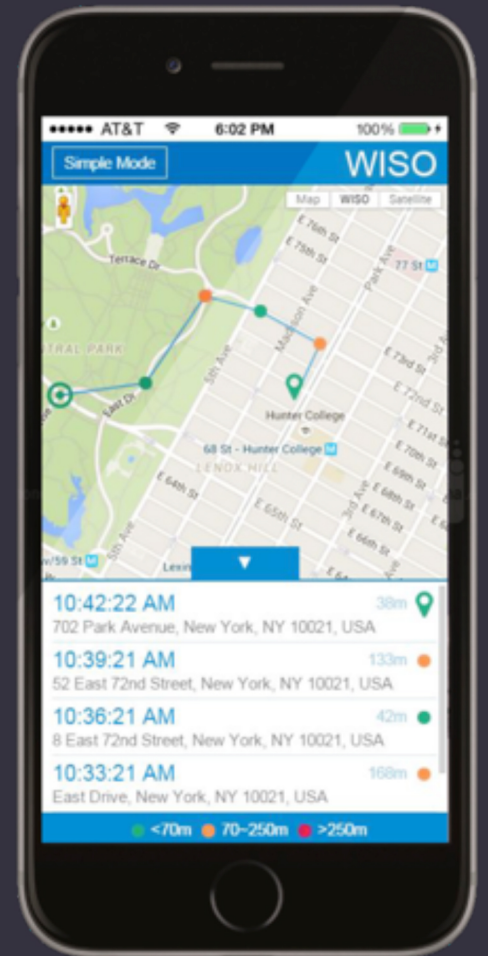

Genius

Emergency Locator & Fast Charger

In-vehicle panic button + SOS technology

premi il pulsante per 2 secondi

per inviare notifiche di SOS fino a 7 contatti

Contatta i tuoi cari attraverso

SOS
emergency
call

SMS

eMail

Aggiornamento
geo-localizzazione
ogni 2-3 minuti

**notifica di SOS automatica
in caso di incidente stradale**

In caso di incidente, Genius si attiva automaticamente. Avvertirete un avviso sonoro che durerà 30 secondi, entro i quali potete disattivare Genius, premendo l'apposito pulsante. Trascorsi i 30 secondi, invece, Genius invierà automaticamente gli SOS alert che avete impostato.