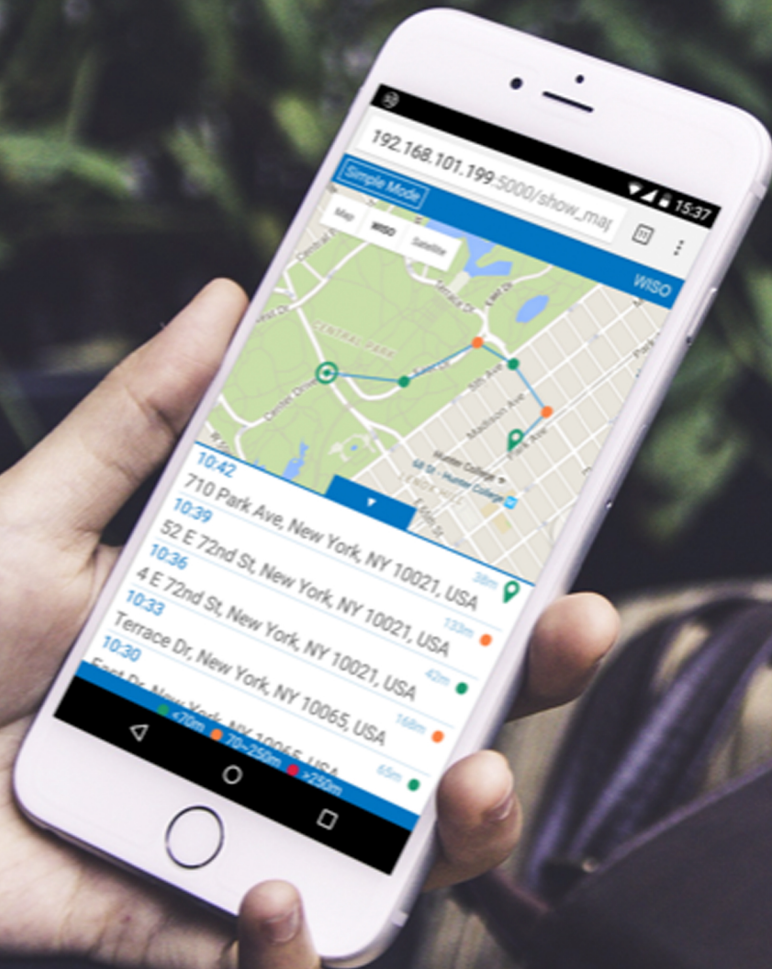

Genius

Emergency Locator & Fast Charger

In-vehicle panic button + SOS technology

premi il pulsante per 2 secondi

per inviare notifiche di SOS fino a 7 contatti

Contatta i tuoi cari attraverso

SOS
emergency
call

SMS

eMail

Aggiornamento
geo-localizzazione
ogni 2-3 minuti

**notifica di SOS automatica
in caso di incidente stradale**

In caso di incidente, Genius si attiva automaticamente. Avvertirete un avviso sonoro che durerà 30 secondi, entro i quali potete disattivare Genius, premendo l'apposito pulsante. Trascorsi i 30 secondi, invece, Genius invierà automaticamente gli SOS alert che avete impostato.

Internal power supply

per emergenza

nel caso in cui nell'automobile non ci sia piu' corrente.

4X FASTER

Quick Charge 3.0

possibilita' di ricarica rapida per iPhone e Android

(smartphone e tablet)

Rich Black